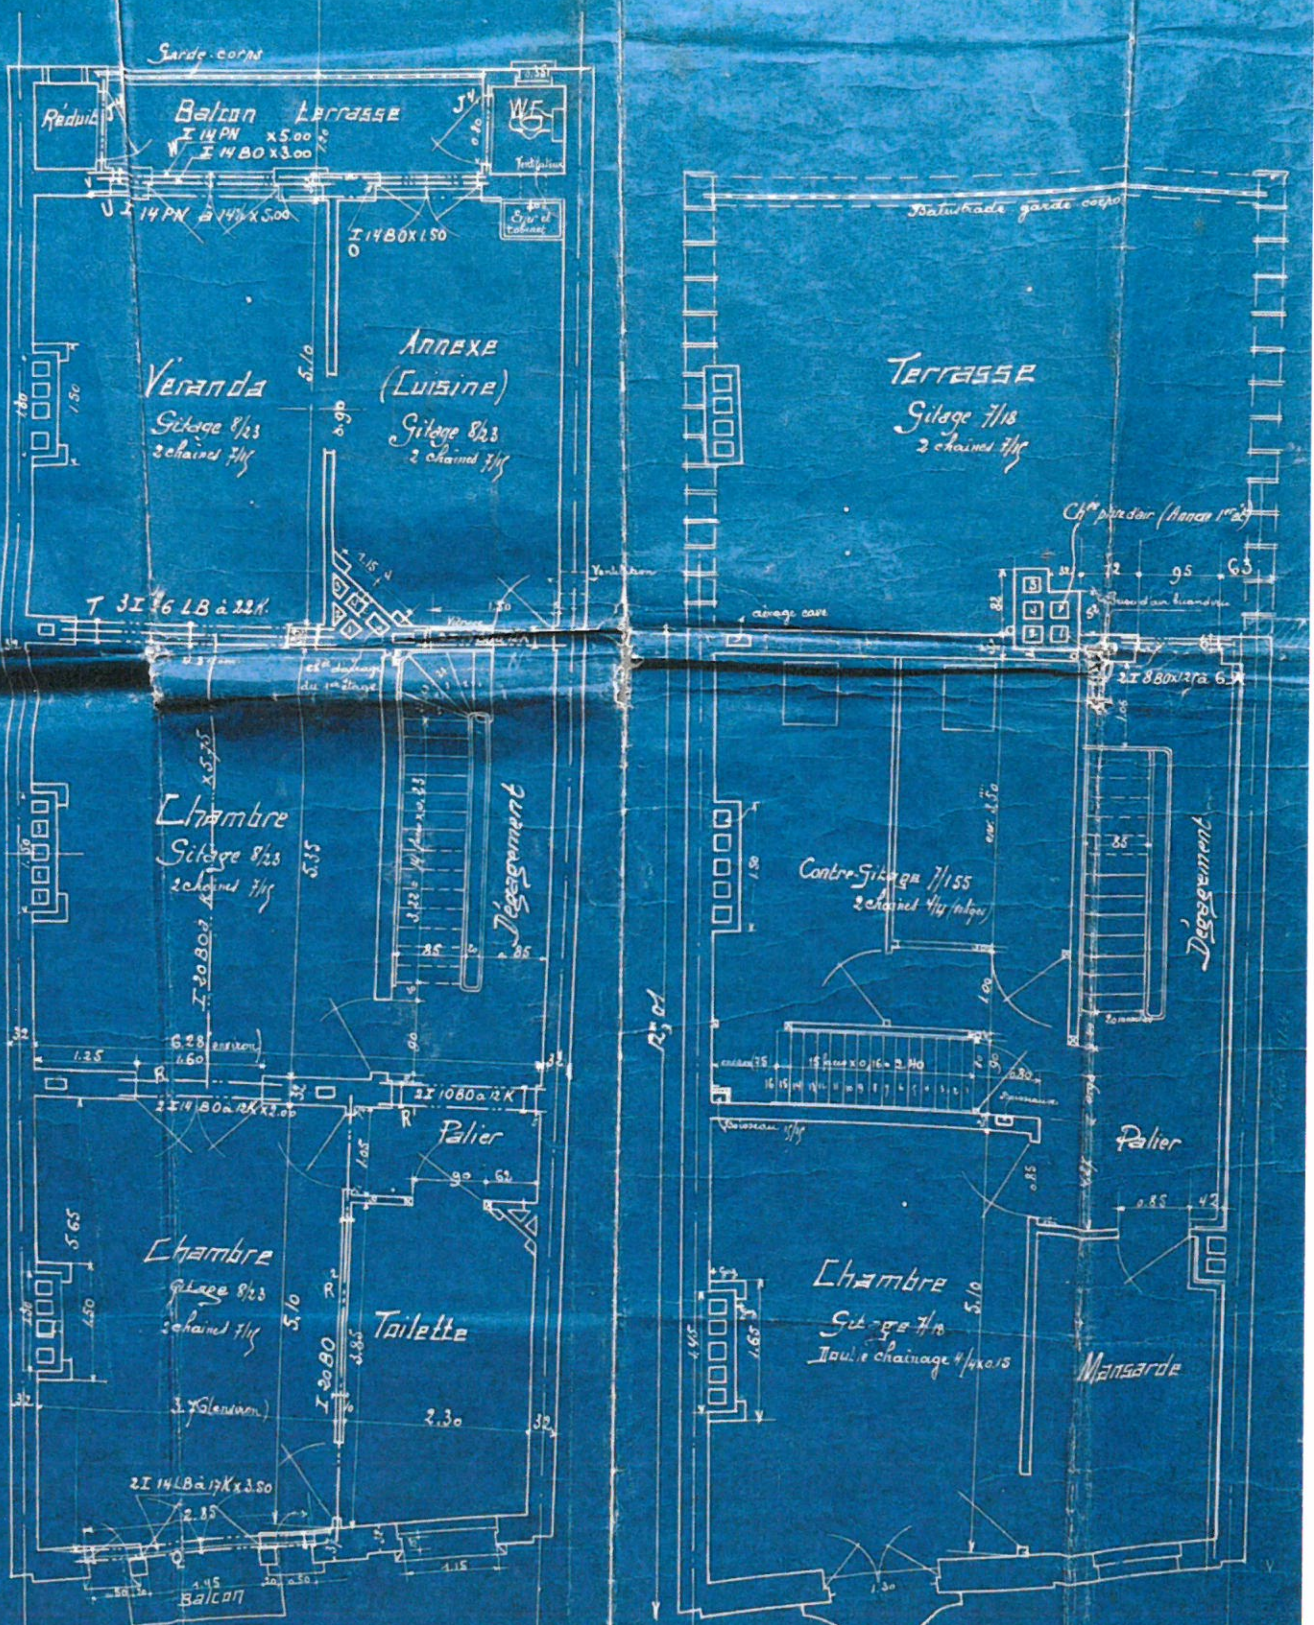

Propriété de M^{onsieur} Poverk
 à construire Avenue Beuma 17° 62
 à Forest

Plan des Etages.
 Echelle de 0.021m.

le propriétaire
 le 26 septembre 1907

Dressé par l'architecte distingué
 Heek, le 26 septembre 1907

Second étage

Monsieur Poverk