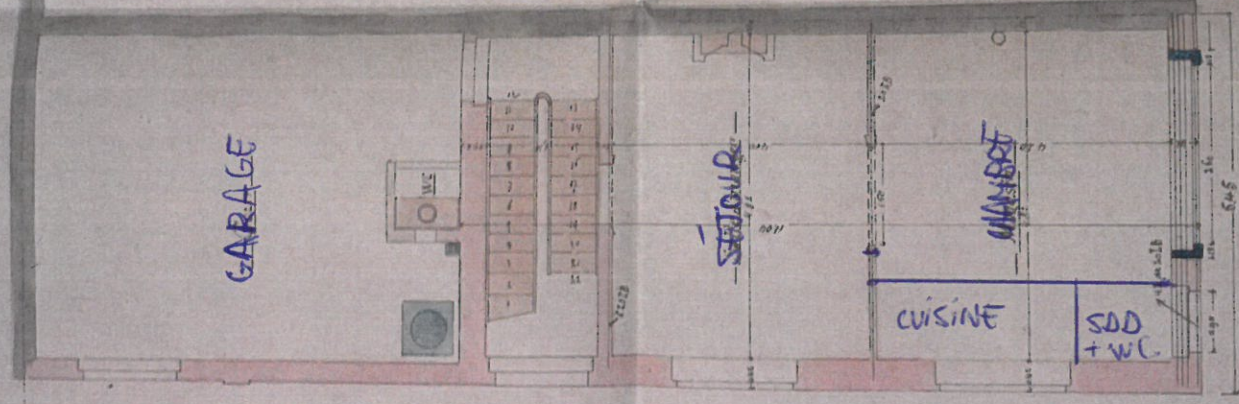

2 Studios

Propriété de M<sup>r</sup> Niemegeers

à construire angle des rues Van Ooteloode

et Marilla

à Bruxelles

N<sup>o</sup> 30 Canal 1901

Échelle à 0,01 p<sup>m</sup>

2<sup>e</sup> Appartements  
Premier et Second étage

Rez de Chaussée  
Appartements

Souterrains

Mansardes  
Appartements