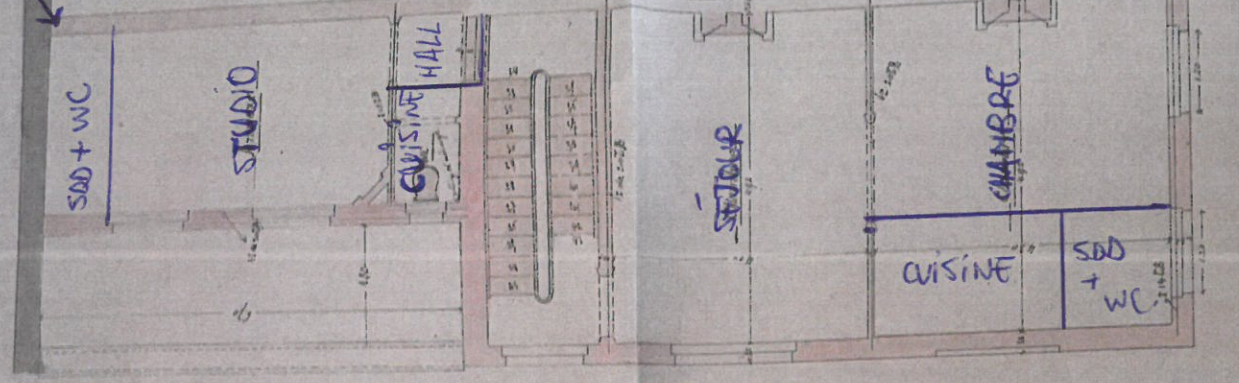

2 Studios

Propriété de M<sup>r</sup> Niemegeers

à construire angle des rues Van Ooteloode

et Marilla

à Bruxelles

N<sup>o</sup> 30 Canal 1901

Échelle à 0,01 p<sup>m</sup>

2<sup>e</sup> Appartements  
Premier et Second étage

Rez de Chaussée  
Appartements

Souterrains

Mansardes  
Appartements