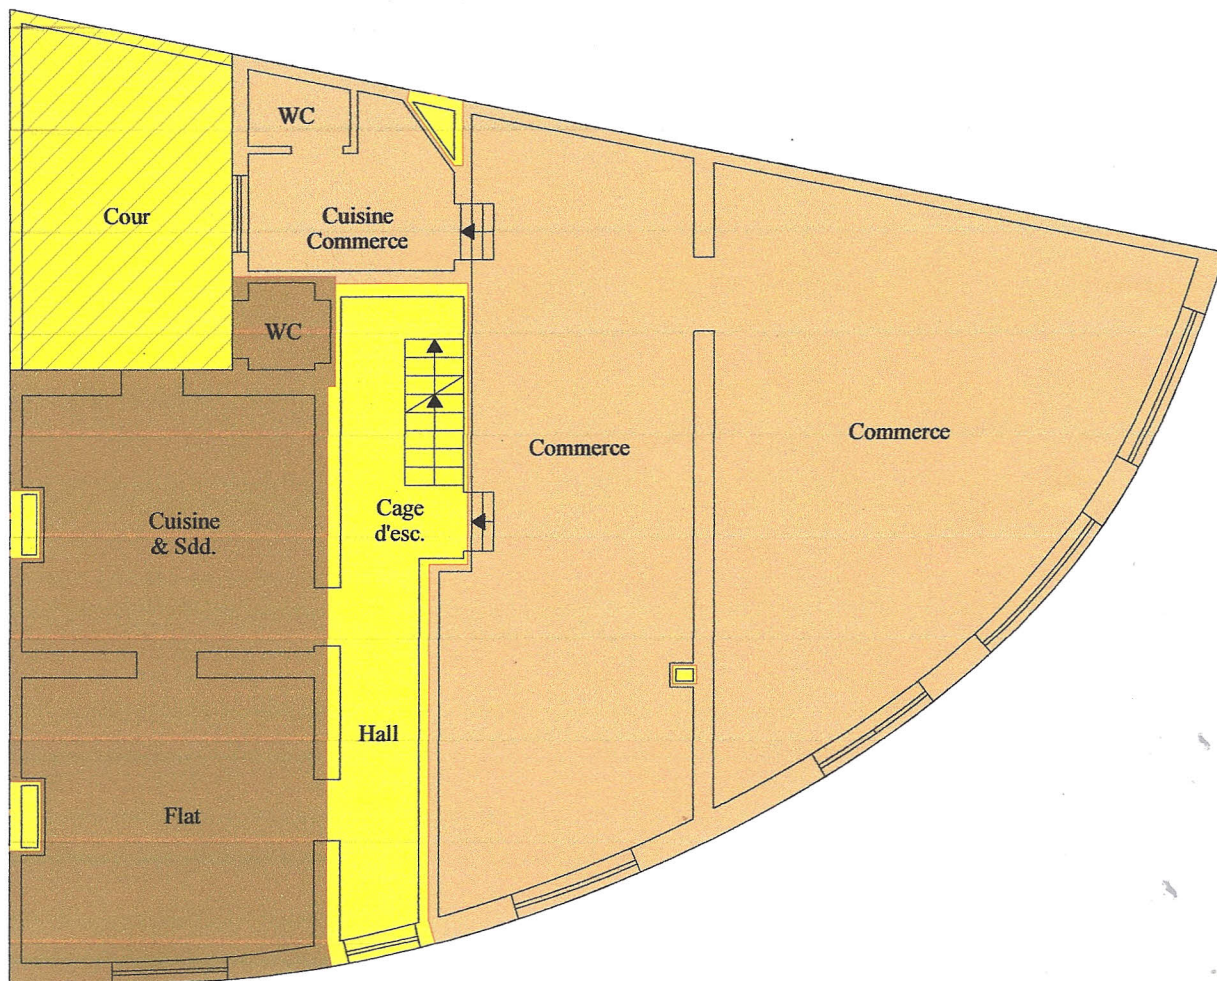

Légende :

COMMUN	LOT 1	LOT 2	LOT 3	LOT 4
LOT C.1	LOT C.2	LOT C.3		

Echelle 1/100

Les plans ont été effectués pour la réalisation de l'acte de base et ne pourront en aucun cas être utilisés à d'autres fins.

Date: 01/08/2013

BRUXELLES-CAPITALE  
COMMUNE DE FOREST (1190)  
Avenue Denayer, 3

Plans dressés par :

Hervé Delvoye - Géomètre-Expert  
Rue Vanderkindere, 467 - 1180 Uccle  
Tél. : 02/346.67.99 - Fax : 02/344.59.95  
E-mail : herve@delvoye.be

Echelle: 1/100  
(A4)

NIVEAU : REZ-DE-CHAUSSEE

Des. :  
M.V.